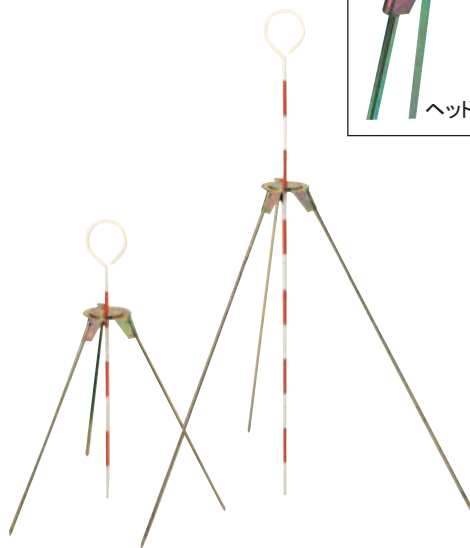

ピンポール／トラバーピン (スチール)

●用途によって使い分けができるよう、バリエーションをとり揃えました。

| 品番 | | 規格 | 税抜価格 |
|---------|--------|-------------|--------|
| 42-0170 | ピンポール | 30cm 6mmφ | ¥700 |
| 42-0180 | ピンポール | 50cm 6mmφ | ¥800 |
| 42-0190 | ピンポール | 60cm 6mmφ | ¥900 |
| 42-0200 | ピンポール | 100cm 8mmφ | ¥1,100 |
| | トラバーピン | 30cm 3.5mmφ | ¥400 |
| | トラバーピン | 50cm 3.5mmφ | ¥450 |

ピンポールスタンド (スチール)

●シンプルなスタンドです。

●ポール穴: φ6.5 / φ9.5切替式。

※ピンポールは別売です。

| 品番 | | 規格 | 税抜価格 |
|---------|------|-----------|--------|
| 42-0210 | スタンド | 50~100cm用 | ¥2,500 |
| 42-0211 | スタンド | 30cm用 | ¥2,500 |

伸縮式メジャーポール

●読み取り確実なメジャー型直読式のグラスファイバー製検測桿です。
●頭部を押し当てるか、引っかけるだけで手元のメジャーを読み取り、測定することができます。

| 品番 | 規格 | 税抜価格 |
|-------|------------------|---------|
| SK-48 | 4m×8段 全縮時 690mm | ¥26,600 |
| SK-68 | 6m×8段 全縮時 940mm | ¥31,300 |
| SK-88 | 8m×8段 全縮時 1420mm | ¥36,900 |

SK逆目盛検測桿 (グラスファイバー)

●高さ・長さ・内径の測定にお使い下さい。
●軽くて強い伸縮式検測桿です。
●目盛は手元で読める直読式です。(単位1cm)

| 品番 | 規格 | 税抜価格 |
|-------|----------|---------|
| AT-12 | 12m×12段継 | ¥68,100 |