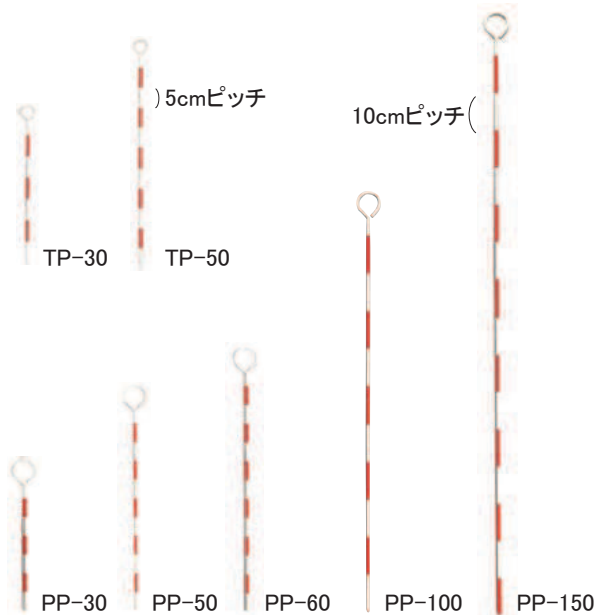

ピンポール／トラバーピン (スチール)

●用途によって使い分けができるよう、バリエーションをとり揃えました。

| 品番 | | 規格 | 税抜価格 |
|---------|--------|-------------|--------|
| 42-0170 | ピンポール | 30cm 6mmφ | ¥700 |
| 42-0180 | ピンポール | 50cm 6mmφ | ¥800 |
| 42-0190 | ピンポール | 60cm 6mmφ | ¥900 |
| 42-0200 | ピンポール | 100cm 8mmφ | ¥1,100 |
| | トラバーピン | 30cm 3.5mmφ | ¥400 |
| | トラバーピン | 50cm 3.5mmφ | ¥450 |

ピンポールスタンド (スチール)

●シンプルなスタンドです。

●ポール穴: φ6.5 / φ9.5切替式。

※ピンポールは別売です。

| 品番 | | 規格 | 税抜価格 |
|---------|------|-----------|--------|
| 42-0210 | スタンド | 50~100cm用 | ¥2,500 |
| 42-0211 | スタンド | 30cm用 | ¥2,500 |

伸縮式メジャーポール

●読み取り確実なメジャー型直読式のグラスファイバー製検測桿です。
●頭部を押し当てるか、引っかけるだけで手元のメジャーを読み取り、測定することができます。

| 品番 | 規格 | 税抜価格 |
|-------|------------------|---------|
| SK-48 | 4m×8段 全縮時 690mm | ¥26,600 |
| SK-68 | 6m×8段 全縮時 940mm | ¥31,300 |
| SK-88 | 8m×8段 全縮時 1420mm | ¥36,900 |

SK逆目盛検測桿 (グラスファイバー)

●高さ・長さ・内径の測定にお使い下さい。
●軽くて強い伸縮式検測桿です。
●目盛は手元で読める直読式です。(単位1cm)

| 品番 | 規格 | 税抜価格 |
|-------|----------|---------|
| AT-12 | 12m×12段継 | ¥68,100 |