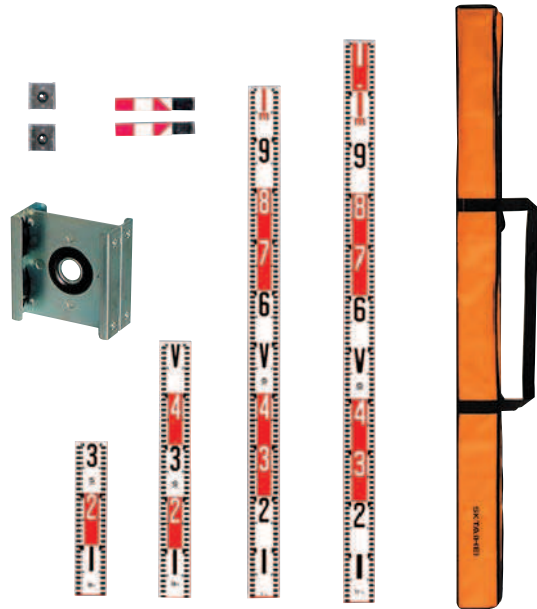

ロッド・ワイドロッド (木製+アルミ枠)

強度と耐久性にこだわった、ロングセラー商品です。

- 表面は縦目盛、裏面は横目盛です。
- クロス金具を併用すれば、作業内容に合わせて自由に組合せができます。
(スペースロッドとの組合せ可能です)

(ロッド 65mm巾、ワイドロッド 100mm巾)

品番	規格	税抜価格
42-0300	ロッド 30cm	¥1,500
42-0301	ロッド 50cm	¥1,700
42-0302	ロッド 70cm	¥2,100
42-0303	ロッド 100cm	¥2,650
42-0304	ロッド 110cm	¥2,850
42-0305	ロッド 150cm	¥3,700
42-0306	ロッド 200cm	¥5,600
42-0307	ワイドロッド 100cm	¥4,000
42-0308	ワイドロッド 115cm	¥5,000
42-0309	ワイドロッド 150cm	¥6,000

ロッド6点セット／クロス金具

●セット内容

- ロッド (30cm、50cm、100cm、110cm)
- クロス金具×2
- ポイントカーソル、収納ケース

規格	税抜価格
クロス金具 CR01	¥2,000
ロッド 6点セット	¥18,000

リボンロッド両サイド E-1(遠距離用) E-2(遠近両用)

- 工事、災害、事故、スポーツなどの記録作成、証明用。
- 両サイド目盛りなので、左右どちらの構造物にも正確な目盛りの判読・測定ができます。

品番	規格	税抜価格
R6A10	リボンロッド 10cm(E1) 60mm幅	¥7,100
R6A20	リボンロッド 20cm(E1) 60mm幅	¥18,100
R6B3	リボンロッド 3m(E2) 60mm幅	¥2,700
R6B5	リボンロッド 5m(E2) 60mm幅	¥3,800
R6B10	リボンロッド 10m(E2) 60mm幅	¥7,100
R6B20	リボンロッド 20m(E2) 60mm幅	¥18,100
R6B30	リボンロッド 30m(E2) 60mm幅	¥24,200
R12A10	リボンロッド 10m(E1) 120mm幅	¥15,400
R12A20	リボンロッド 20m(E1) 120mm幅	¥27,500
R12B5	リボンロッド 5m(E2) 120mm幅	¥8,900
R12B10	リボンロッド 10m(E2) 120mm幅	¥15,400
R12B20	リボンロッド 20m(E2) 120mm幅	¥27,500