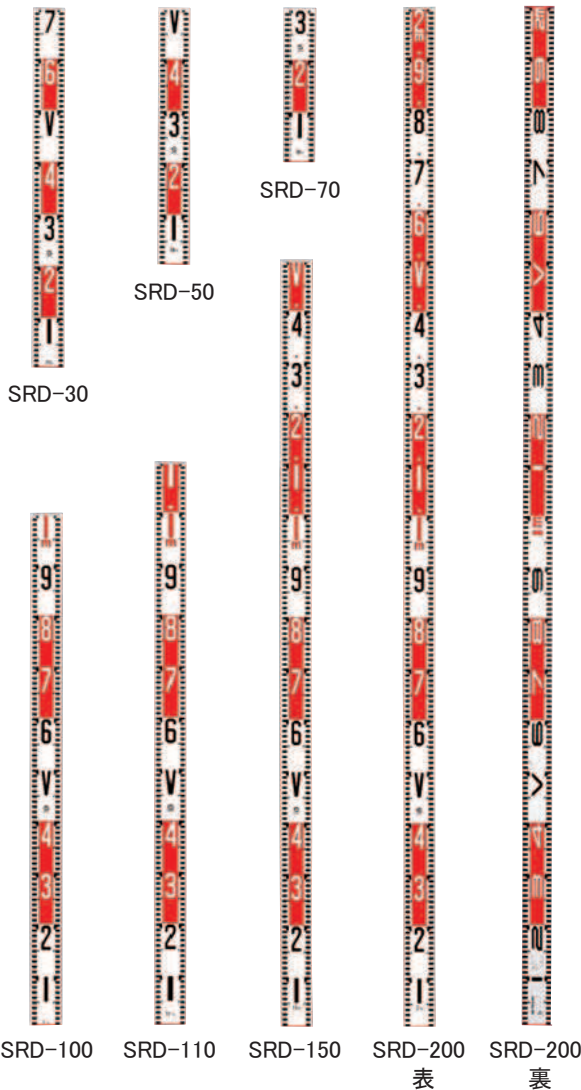

ロッド・ワイドロッド (木製+アルミ枠)

強度と耐久性にこだわった、ロングセラー商品です。

- 表面は縦目盛、裏面は横目盛です。
- クロス金具を併用すれば、作業内容に合わせて自由に組合せができます。
(スペースロッドとの組合せ可能です)

(ロッド 65mm巾、ワイドロッド 100mm巾)

品番	規格	税抜価格
42-0300	ロッド 30cm	¥1,500
42-0301	ロッド 50cm	¥1,700
42-0302	ロッド 70cm	¥2,100
42-0303	ロッド 100cm	¥2,650
42-0304	ロッド 110cm	¥2,850
42-0305	ロッド 150cm	¥3,700
42-0306	ロッド 200cm	¥5,600
42-0307	ワイドロッド 100cm	¥4,000
42-0308	ワイドロッド 115cm	¥5,000
42-0309	ワイドロッド 150cm	¥6,000

ロッド6点セット／クロス金具

●セット内容

- ロッド (30cm、50cm、100cm、110cm)
- クロス金具×2
- ポイントカーソル、収納ケース

規格	税抜価格
クロス金具 CR01	¥2,000
ロッド 6点セット	¥18,000

リボンロッド両サイド E-1(遠距離用) E-2(遠近両用)

- 工事、災害、事故、スポーツなどの記録作成、証明用。
- 両サイド目盛りなので、左右どちらの構造物にも正確な目盛りの判読・測定ができます。

品番	規格	税抜価格
R6A10	リボンロッド 10cm(E1) 60mm幅	¥7,100
R6A20	リボンロッド 20cm(E1) 60mm幅	¥18,100
R6B3	リボンロッド 3m(E2) 60mm幅	¥2,700
R6B5	リボンロッド 5m(E2) 60mm幅	¥3,800
R6B10	リボンロッド 10m(E2) 60mm幅	¥7,100
R6B20	リボンロッド 20m(E2) 60mm幅	¥18,100
R6B30	リボンロッド 30m(E2) 60mm幅	¥24,200
R12A10	リボンロッド 10m(E1) 120mm幅	¥15,400
R12A20	リボンロッド 20m(E1) 120mm幅	¥27,500
R12B5	リボンロッド 5m(E2) 120mm幅	¥8,900
R12B10	リボンロッド 10m(E2) 120mm幅	¥15,400
R12B20	リボンロッド 20m(E2) 120mm幅	¥27,500