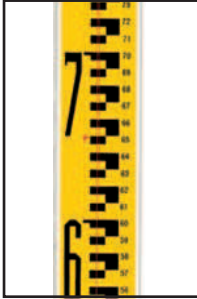

アルミスタッフ

SK目盛

SKTスタッフ(裏)

ロッド目盛

SKTスタッフ(表)

- アルミ合金製のスタンダード機種
- バッグを面とした操作性重視のデザインです。

表 裏
SKT-33R

表 裏
SKT-55D

型番	全縮寸法	裏面目盛	適応水準器	質量	仕様
SKT-55D	1280mm	-	S-30(付属)	2.4kg	5m5段
SKT-55S	1280mm	-	S-30(別売)	2.4kg	5m5段
SKT-54R	1474mm	ロッド目盛	M-30(別売)	2.1kg	5m4段
SKT-53R	1876mm	ロッド目盛	M-30(別売)	1.9kg	5m3段
SKT-33R	1161mm	ロッド目盛	M-30(別売)	1.2kg	3m3段
SKT-74R	1978mm	ロッド目盛	M-30(別売)	2.4kg	7m4段