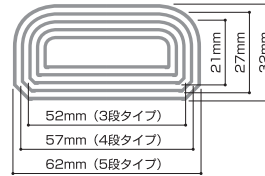

アルミスタッフ

SK目盛

SKTスタッフ(裏)

ロッド目盛

SKTスタッフ(表)

- アルミ合金製のスタンダード機種
- バッグを面とした操作性重視のデザインです。

表 裏
SKT-33R

表 裏
SKT-55D

表 裏
SKT-54R

表 裏
SKT-53R

表 裏
SKT-74R

品番	規格	税抜価格
42-0010	スタッフ5m5段D SKT-55D	¥26,000
42-0009	スタッフ5m5段S SKT-55S	¥22,000
42-0011	スタッフ5m4段R SKT-54R	¥16,000
42-0012	スタッフ5m3段R SKT-53R	¥13,500
42-0015	スタッフ3m3段R SKT-33R	¥11,000
	スタッフ4m7段R SKT-47R	¥22,000

型番	全縮寸法	裏面目盛	適応水準器	質量	仕様
SKT-55D	1280mm	-	S-30(付属)	2.4kg	5m5段
SKT-55S	1280mm	-	S-30(別売)	2.4kg	5m5段
SKT-54R	1474mm	ロッド目盛	M-30(別売)	2.1kg	5m4段
SKT-53R	1876mm	ロッド目盛	M-30(別売)	1.9kg	5m3段
SKT-33R	1161mm	ロッド目盛	M-30(別売)	1.2kg	3m3段
SKT-74R	1978mm	ロッド目盛	M-30(別売)	2.4kg	7m4段