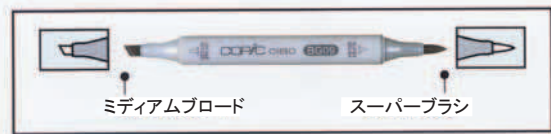

コピックチャオ

●コピックスケッチの描き味はそのまま、使用頻度の高い色がセレクトされています。

●ニブは「スーパーブラシ」と「ミディアムブロード」です。

全180色(カラースレンダー含)

セットの記号について A...36色 B...36色 72色B=A+B
 ●...12色 C...36色 D...36色 E...36色 72色B=C+D

規格	税抜価格
コピックチャオ単品	¥250 ^③
チャオ12色セット	¥3,000
チャオ36色Aセット	¥9,000
チャオ36色Bセット	¥9,000
チャオ36色Cセット	¥9,000
チャオ36色Dセット	¥9,000
チャオ36色Eセット	¥9,000
チャオ72色Aセット	¥18,000
チャオ72色Bセット	¥18,000