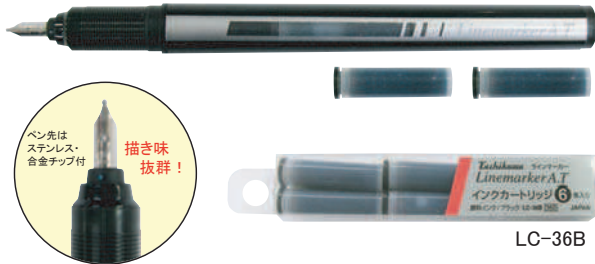

## タチカワ ラインマーカー

- ラインマーカーA.Tは、スケッチ、マンガ(コミック)、製図、イラスト、デザインを描くのに適した画期的なペンです。
- ラインマーカーA.Tのインクは、耐水性、速乾性、遮光性に優れた顔料(ピグメント)インクを使用しています。

LC-36B

品番	規格	税抜価格
LM-01BK	ラインマーカー 01 (カートリッジ2本入り)	¥800 <sup>⑩</sup>
LM-03BK	ラインマーカー 03 (カートリッジ2本入り)	¥800 <sup>⑩</sup>
LM-05BK	ラインマーカー 05 (カートリッジ2本入り)	¥800 <sup>⑩</sup>
LC-36B	インク 黒 (6本入り)	¥360 <sup>⑩</sup>

## タチカワ 新ペン先

- 驚異の0.2mmの線幅。
- 直液カートリッジ式の漫画用インクを使用したコミックペンです。
- インクのボタ落ちやカスレのないペン先構造で、直線900mの筆記が可能です。
- インクは耐水、遮光に優れたブラックインクを使用、ペン先はステンレスにクロームメッキ仕上げで、サビない加工になっています。

スクールG

NC20B

品番	規格	税抜価格
NP40BKF	スクールG 黒・細字	¥400 <sup>⑩</sup>
NP40BKEF	スクール 黒・極細	¥400 <sup>⑩</sup>
NP40SE-F	スクールG セピア・細字	¥400 <sup>⑩</sup>
NC20B	インク 黒	¥200 <sup>⑩</sup>
NC20S	インク セピア	¥200 <sup>⑩</sup>

## アイシー コミックライナー

- ラインペンとして人気の高い極細0.05mmのペン先を使い、白黒原稿やカラーイラストに適した4色になり、どれもアルコール系のマーカーに滲みません。

IC-CLS1

IC-CLCB

品番	規格	税抜価格
IC-CLS1	コミックライナー 4色セット	¥600 <sup>⑤</sup>
IC-CLBK	コミックライナー ブラック	¥160 <sup>⑩</sup>
IC-CLDB	コミックライナー ダークブラウン	¥160 <sup>⑩</sup>
IC-CLGR	コミックライナー グレー	¥160 <sup>⑩</sup>
IC-CLCB	コミックライナー クールブルー	¥160 <sup>⑩</sup>