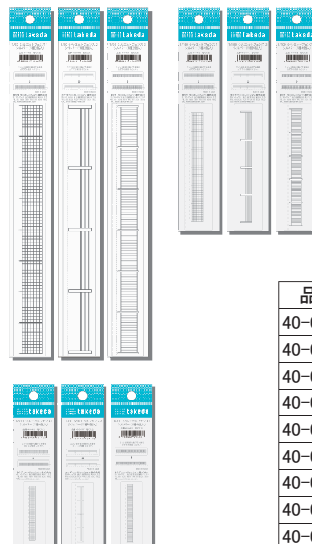

スタイロフォームEK(ブルー)・KK(クリーム) 極細目

- スタイロフォームより、さらに目の細かい極細目で硬質な材質の発泡スチロールです。
- 圧縮にも強く、水につけても変化しません。

品番	規格	税抜価格
EK-20	20mm厚 600×900mm	¥2,070
EK-25	25mm厚 600×900mm	¥2,130
EK-30	30mm厚 600×900mm	¥2,530
EK-40	40mm厚 600×900mm	¥3,120
EK-50	50mm厚 600×900mm	¥4,100
EK-75	75mm厚 600×900mm	¥6,160
EK-100	100mm厚 600×900mm	¥8,230
KK-100	100mm厚 600×900mm	¥8,230

住宅模型キット

- どんな間取りプランも可能にした「まどりキット」と、外観も自由自在な住宅模型「ハウスキット」です。
- 約40坪まで可能で縮尺は1/50です。

まどりキット

	規格	税抜価格
まどりキット	平面タイプ	¥2,400
ハウスキット	立体タイプ	¥3,800
ハウスキット プロ	立体タイプ	¥5,000

ジオラマ車3種(紙製)

- 紙製ジオラマ車3種(セダン・ワゴン・トラック)をご用意しました。
- 1/100サイズでジオラマや建築模型の装飾に役立ちます。

画像は試作品

作成見本

品番	規格	税抜価格
40-0419	紙製車1/100 (3種各2入)	¥450

フェンス3種(シルエット)

- ジオラマ用フェンスを用意しました。色はシルバーです。
- 1/50・1/100・1/200の3サイズ各3種類。
- ジオラマで街並みの演出や建築模型にお役立てください。

ミシン目を折り曲げて本体を立ててご使用ください。

品番	規格	税抜価格
40-0465	シルエットフェンス1 1/50 (3枚入)	¥350
40-0466	シルエットフェンス2 1/50 (3枚入)	¥350
40-0467	シルエットフェンス3 1/50 (3枚入)	¥350
40-0413	シルエットフェンス1 1/100 (4枚入)	¥300
40-0414	シルエットフェンス2 1/100 (4枚入)	¥300
40-0415	シルエットフェンス3 1/100 (4枚入)	¥300
40-0416	シルエットフェンス1 1/200 (4枚入)	¥250
40-0417	シルエットフェンス2 1/200 (4枚入)	¥250
40-0418	シルエットフェンス3 1/200 (4枚入)	¥250