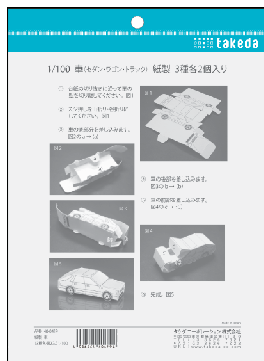

スタイロフォームEK(ブルー)・KK(クリーム) 極細目

- スタイロフォームより、さらに目の細かい極細目で硬質な材質の発泡スチロールです。
- 圧縮にも強く、水につけても変化しません。

品番	規格	税抜価格
EK-20	20mm厚 600×900mm	¥2,070
EK-25	25mm厚 600×900mm	¥2,130
EK-30	30mm厚 600×900mm	¥2,530
EK-40	40mm厚 600×900mm	¥3,120
EK-50	50mm厚 600×900mm	¥4,100
EK-75	75mm厚 600×900mm	¥6,160
EK-100	100mm厚 600×900mm	¥8,230
KK-100	100mm厚 600×900mm	¥8,230

住宅模型キット

- どんな間取りプランも可能にした「まどりキット」と、外観も自由自在な住宅模型「ハウスキット」です。
- 約40坪まで可能で縮尺は1/50です。

まどりキット

	規格	税抜価格
まどりキット	平面タイプ	¥2,400
ハウスキット	立体タイプ	¥3,800
ハウスキット プロ	立体タイプ	¥5,000

ジオラマ車3種(紙製)

- 紙製ジオラマ車3種(セダン・ワゴン・トラック)をご用意しました。
- 1/100サイズでジオラマや建築模型の装飾に役立ちます。

画像は試作品

作成見本

品番	規格	税抜価格
40-0419	紙製車1/100 (3種各2入)	¥450

フェンス3種(シルエット)

- ジオラマ用フェンスを用意しました。色はシルバーです。
- 1/50・1/100・1/200の3サイズ各3種類。
- ジオラマで街並みの演出や建築模型にお役立てください。

ミシン目を折り曲げて本体を立ててご使用ください。

品番	規格	税抜価格
40-0465	シルエットフェンス1 1/50 (3枚入)	¥350
40-0466	シルエットフェンス2 1/50 (3枚入)	¥350
40-0467	シルエットフェンス3 1/50 (3枚入)	¥350
40-0413	シルエットフェンス1 1/100 (4枚入)	¥300
40-0414	シルエットフェンス2 1/100 (4枚入)	¥300
40-0415	シルエットフェンス3 1/100 (4枚入)	¥300
40-0416	シルエットフェンス1 1/200 (4枚入)	¥250
40-0417	シルエットフェンス2 1/200 (4枚入)	¥250
40-0418	シルエットフェンス3 1/200 (4枚入)	¥250