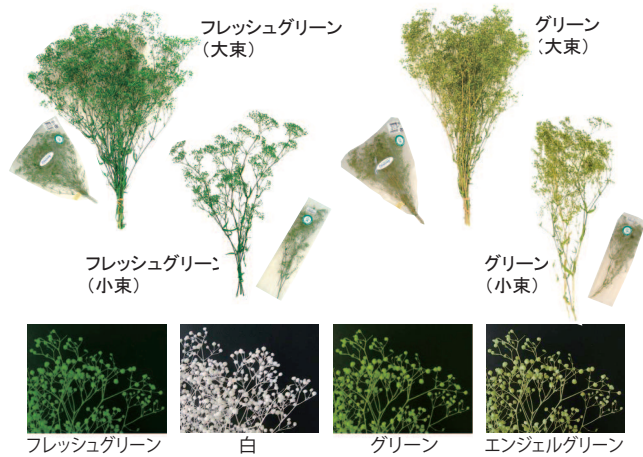

かすみ草 小束・大束

(長さ約350mm)

品番	規格	税抜価格
40-0298	カスミ草 フレッシュグリーン 小束	¥ 500
40-0299	カスミ草 フレッシュグリーン 大束	¥ 1,000
40-0311	カスミ草 白 小束	¥ 500
40-0312	カスミ草 白 大束	¥ 1,000
40-0313	カスミ草 グリーン 小束	¥ 500
40-0314	カスミ草 グリーン 大束	¥ 1,000
40-0315	カスミ草 エンジェルグリーン 小束	¥ 500
40-0316	カスミ草 エンジェルグリーン 大束	¥ 1,000

かすみ草S

(約200mm × 140mm袋入り)

品番	規格	税抜価格
40-0297	かすみ草S フレッシュグリーン	¥ 450
40-0310	かすみ草S グリーン	¥ 450
40-0317	かすみ草S エンジェルグリーン	¥ 450
40-0318	かすみ草S ピンク	¥ 450
40-0319	かすみ草S クリーム	¥ 450
40-0320	かすみ草S ホワイト	¥ 450

ジオラマツリーウール

- ジオラマツリーと組み合わせ、樹木にボリュームを付けられます。
- 雲や生垣等にも利用できます。

品番	規格	税抜価格
40-0890	ジオラマツリーウール B6 白	¥ 300

ジオラマツリー

●樹木の作成に最適

品番	品名	税抜価格
40-0910	ジオラマツリー 30mm 10本入	¥ 300
40-0920	ジオラマツリー 40mm 10本入	¥ 350
40-0930	ジオラマツリー 50mm 10本入	¥ 450
40-0940	ジオラマツリー 60mm 10本入	¥ 500
40-0950	ジオラマツリー 70mm 10本入	¥ 550
40-0960	ジオラマツリー 80mm 5本入	¥ 350
40-0970	ジオラマツリー 100mm 5本入	¥ 450
40-0980	ジオラマツリー 120mm 5本入	¥ 500
40-0990	ジオラマツリー 150mm 5本入	¥ 550

ジオラマストーン

- 3種類の大きさを用意。場所に応じて使い分けられます。

(約105mm × 75mm袋入り)

品番	規格	税抜価格
40-0371	ジオラマストーンDS-1	¥ 180
40-0372	ジオラマストーンDS-3	¥ 180
40-0373	ジオラマストーンDS-4	¥ 180

ジオラマウォーター

- 高品質のパラフィンを使用。半透明で海や湖等の表現に適します。
- 湯煎で溶かしてご使用下さい。(高温注意)
- 濃度調整スティック付属。色の濃さが調節が出来ます。