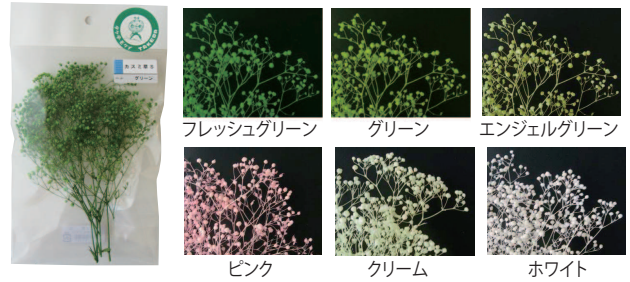

かすみ草 小束・大束

(長さ約350mm)

品番	規格	税抜価格
40-0298	カスミ草 フレッシュグリーン 小束	¥ 500
40-0299	カスミ草 フレッシュグリーン 大束	¥ 1,000
40-0311	カスミ草 白 小束	¥ 500
40-0312	カスミ草 白 大束	¥ 1,000
40-0313	カスミ草 グリーン 小束	¥ 500
40-0314	カスミ草 グリーン 大束	¥ 1,000
40-0315	カスミ草 エンジェルグリーン 小束	¥ 500
40-0316	カスミ草 エンジェルグリーン 大束	¥ 1,000

かすみ草S

(約200mm × 140mm袋入り)

品番	規格	税抜価格
40-0297	かすみ草S フレッシュグリーン	¥ 450
40-0310	かすみ草S グリーン	¥ 450
40-0317	かすみ草S エンジェルグリーン	¥ 450
40-0318	かすみ草S ピンク	¥ 450
40-0319	かすみ草S クリーム	¥ 450
40-0320	かすみ草S ホワイト	¥ 450

ジオラマツリーウール