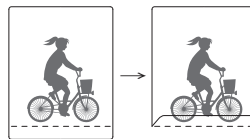

小判: 300mm×300mm

大判: 610mm×940mm

品番	規格	税抜価格
40-0301	芝生マット小 ライトグリーン SM-1	¥400
40-0302	芝生マット小 グリーン SM-3	¥400
40-0303	芝生マット小 イエローグリーン SM-4	¥400
40-0304	芝生マット大 ライトグリーン SML-1	¥2,100
40-0305	芝生マット大 グリーン SML-3	¥2,100
40-0306	芝生マット大 イエローグリーン SML-4	¥2,100

シルエット人形自転車4種

- シルエット人形自転車3サイズ各4種をご用意しました。
- 色はグレーです。ジオラマや建築模型の装飾に役立ちます。

ミシン目を折り曲げて本体を立ててご使用ください。

品番	規格	税抜価格
40-0407	シルエット人形自転車 1/50(4種×3個)	¥300
40-0408	シルエット人形自転車 1/100(4種×3個)	¥250
40-0409	シルエット人形自転車 1/200(4種×3個)	¥250