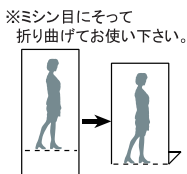

シルエット人形

- 塩ビ板に男女の姿が印刷されたシルエット人形です。
- ミシン目を折り曲げて立たせる事が出来ます。
- 接着は、両面テープが最適です。

- シルエット人形 子供 1/50 1/100 1/200

- シルエット人形 1/50 1/100 1/200

品番	規格	税抜価格
40-0401	シルエット人形 1/50(4種各4計16個入り)	¥250
40-0402	シルエット人形 1/100(4種各4計16個入り)	¥250
40-0403	シルエット人形 1/200(4種各4計16個入り)	¥250
40-0404	シルエット人形 子供 1/50(4種各3計12個入り)	¥250
40-0405	シルエット人形 子供 1/100(4種各3計12個入り)	¥250
40-0406	シルエット人形 子供 1/200(4種各3計12個入り)	¥250