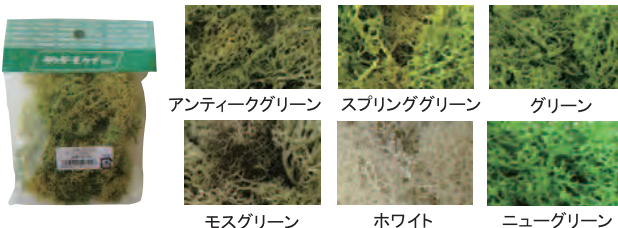

ジオラマパウダー

- 木粉を着色したパウダーです。
- スチのり・木工ボンド等を使用して模型に草地や地面の表現ができます。
- 場所や季節によって色々な色を使い分けたり、何種類かの色を混ぜると、よりリアルに表現できます。

品番	規格	税抜価格
40-0331	ジオラマパウダー 薄緑	¥250
40-0332	ジオラマパウダー 緑	¥250
40-0333	ジオラマパウダー 薄緑S	¥250
40-0334	ジオラマパウダー 玉砂利	¥250
40-0335	ジオラマパウダー 茶	¥250
40-0336	ジオラマパウダー 薄茶	¥250
40-0337	ジオラマパウダー 黄土	¥250
40-0338	ジオラマパウダー 白	¥250

ジオラママス

- 天然の海藻に着色しています。樹木やコケの表現に適しています。(120mm×170mmの袋入り)

品番	規格	税抜価格
40-0321	ジオラママス アンティークグリーン	¥450
40-0322	ジオラママス スプリンググリーン	¥450
40-0323	ジオラママス グリーン	¥450
40-0324	ジオラママス モスグリーン	¥450
40-0325	ジオラママス ホワイト	¥450
40-0326	ジオラママス ニューグリーン	¥450

シルエット人形

- 塩ビ板に男女の姿が印刷されたシルエット人形です。
- ミシン目を折り曲げて立たせる事が出来ます。
- 接着は、両面テープが最適です。

- シルエット人形 子供 1/50 1/100 1/200

- シルエット人形 1/50 1/100 1/200

品番	規格	税抜価格
40-0401	シルエット人形 1/50(4種各4計16個入り)	¥250
40-0402	シルエット人形 1/100(4種各4計16個入り)	¥250
40-0403	シルエット人形 1/200(4種各4計16個入り)	¥250
40-0404	シルエット人形 子供 1/50(4種各3計12個入り)	¥250
40-0405	シルエット人形 子供 1/100(4種各3計12個入り)	¥250
40-0406	シルエット人形 子供 1/200(4種各3計12個入り)	¥250