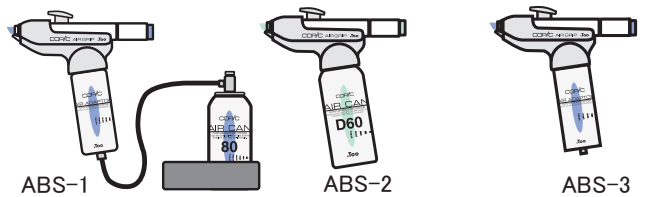

品番	規格	税抜価格
ABS-1	エア缶連結セット	¥4,900
ABS-2	エア缶直結セット	¥2,100
ABS-3	コンプレッサー連結用セット	¥2,500
	エア缶 180cc(直結用)	¥800
	エア缶 D60	¥600
	エア缶 80cc	¥500