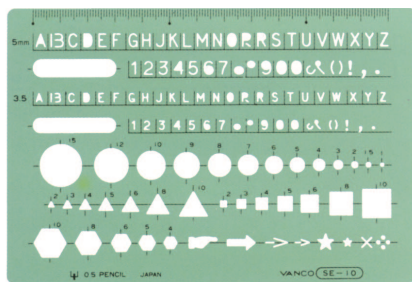

WE-100

(板寸法) 182 × 257 × 1.0mm
税抜価格 ¥ 2,000

WE-200

(板寸法) 100 × 100 × 1.0mm
税抜価格 ¥ 2,400

WE-300

(板寸法) 257 × 364 × 1.0mm
税抜価格 ¥ 2,800

WE型ダ円シリーズ

(板寸法) 182 × 257 × 1.0mm
税抜価格 ¥ 2,200

- | | |
|--------|--------|
| WE-15° | WE-20° |
| WE-25° | WE-30° |
| WE-35° | WE-40° |
| WE-45° | WE-50° |
| WE-55° | WE-60° |

SE-10

(板寸法) 100 × 150 × 0.6mm
税抜価格 ¥ 1,100

SE-20

(板寸法) 100 × 150 × 0.6mm
税抜価格 ¥ 1,100

SE-30

(板寸法) 100 × 150 × 0.6mm
税抜価格 ¥ 1,100

SE-40

(板寸法) 100 × 150 × 0.6mm
税抜価格 ¥ 1,100