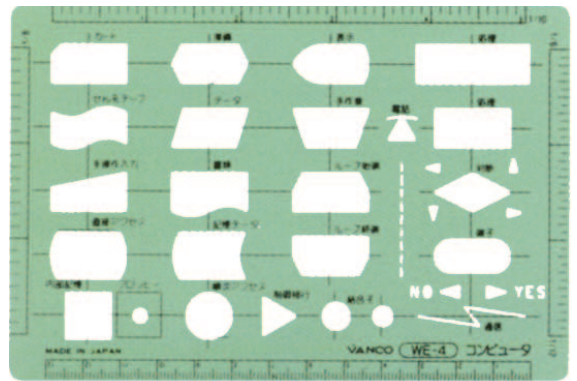

WE-1

(板寸法)100×150×1.0mm

税抜価格 ¥900

WE-2

(板寸法)100×150×1.0mm

税抜価格 ¥1,000

WE-3

(板寸法)100×150×1.0mm

税抜価格 ¥1,000

WE-4

(板寸法)100×150×1.0mm

税抜価格 ¥1,000

WE-5

(板寸法)100×150×1.0mm

税抜価格 ¥1,200

WE-6

(板寸法)100×150×1.0mm

税抜価格 ¥1,200