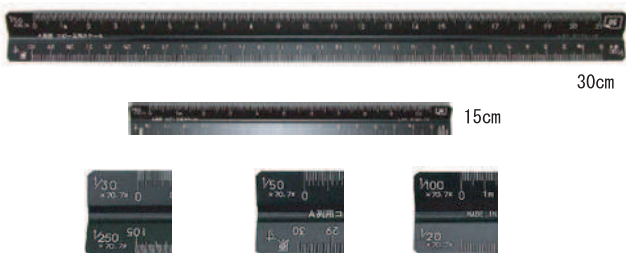

## 三角スケール (一般向)

(1/100・1/200・1/300・1/400・1/500・1/600)

◇一般向 ポケット型 27-0010

◇竹芯セル張 27-0030

品番	規格	税抜価格
27-0010	ポケット型 10cm	¥1,000
27-0020	ポケット型 15cm	¥1,100
27-0030	竹芯セル張 30cm副尺付	¥2,900
27-0170	再生50%ABS樹脂 30cm副尺付	¥2,400
27-0171	再生50%ABS樹脂 30cm副尺ナシ	¥2,100

## 三角スケールA列コピー用 (コピスケ)

- 原寸縮尺 1/100とA列70.7%の縮小時 (A0→A1, A1→A2, A2→A3, A3→A4) の縮尺 1/20・1/30・1/50・1/100・1/250 6種類の目盛があります。
- コピー機などで縮小された図面を縮尺寸法で読むことのできる三角スケールです。
- オールアルミ製なので温度による伸縮が少なく、高精度です。
- 15cmと30cmの2サイズ (色はブラックのみ) です。

## 三角スケール (エリート)

- 各種用途に応じて作られた特殊縮尺目盛入です。

ABS樹脂製 (27-0061のみ竹ロール芯セル張)

品番	規格	税抜価格
27-0061	S301 (1/100・1/200・1/300・1/400・1/500・1/600)	¥2,500
27-0060	S302 (1/100・1/200・1/250・1/300・1/400・1/500)	¥2,400
27-0070	S303 (1/20・1/25・1/50・1/75・1/100・1/125)	¥2,400
27-0080	S304 (1/500・1/1000・1/1250・1/1500・1/2000・1/2500)	¥2,400
27-0090	S308 (1/10・1/15・1/20・1/25・1/50・1/75)	¥2,400
27-0100	S309 (1/2.5・1/5・1/10・1/20・1/50・1/100)	¥2,400
27-0110	S311 (1/10・1/15・1/20・1/25・1/33・1/50)	¥2,400
27-0120	S312 (1/75・1/125・1/150・1/200・1/250・1/500)	¥2,400
27-0130	S316 (1/100・1/150・1/200・1/250・1/300・1/350)	¥2,400
27-0140	S317 (1/25・1/50・1/75・1/100・1/125・1/150)	¥2,400

## 三角スケール (FCスケール)

(コピー・ファックス縮小対応スケール)

- コピー・ファックスで縮小された図面を読み取るときに、威力を発揮します。
- 官公庁、設計事務所、建築現場、営業、開発スタッフの必携ツールです。

縮尺目盛 1/50の70% 1/100の70% 1/200の70% (A列→A列縮小)  
1/50の86% 1/100の86% 1/200の86% (A列→B列縮小)

品番	規格	税抜価格
27-0023	FCスケール 15cm	¥1,100
27-0033	FCスケール 30cm	¥2,400