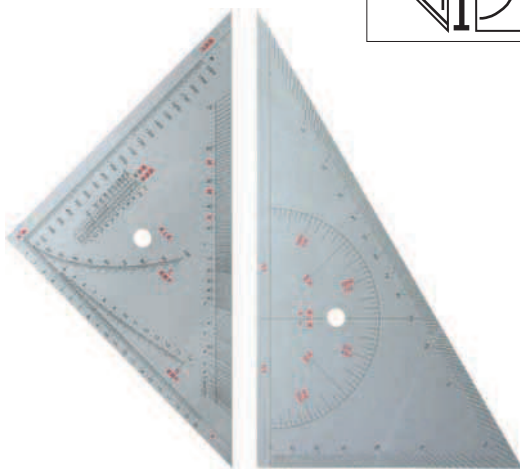

### フローティング三角定規

- 定規の片面にイボを付けた硬質塩化ビニール製の三角定規です。
- 定規が直接図面に触れませんから、定規に傷が付かず、いつまでも透明度が良く、また、図面を汚すことはありません。
- 線描のときのインクエッジの役割もはたし、作図が早くきれいに仕上がります。

品番	規格	税抜価格
22-0960	240×3mm厚 浮上式	¥1,870
22-0970	300×3mm厚 浮上式	¥2,090

### カッティング・エッジ三角定規

- 平行線ハッチングの悩み解消！
- 片面エッジですから鉛筆用、インク用と使い分けできます。

品番	規格	税抜価格
22-0860	180×3mm厚 エッジ付	¥900
22-0870	240×3mm厚 エッジ付	¥1,280
22-0880	300×3mm厚 エッジ付	¥1,700

### 井上式三角定規 (航海定規)

- 海上で既知の高さの物標の仰角からの距離を、また距離からの仰角を求めるための垂直危険角を求められます。
- 計算目盛付定規Aと、方位目盛付定規Bの2枚1組の亚克力製三角定規です。

品番	規格	税抜価格
22-0980	360×3mm厚	¥5,300

### 方眼入三角定規

- 定規の裏面に方眼罫と目盛りが刻まれた亚克力製の三角定規です。
- 一般製図はもとよりレイアウト、トリミング、フィニッシング等な作業を能率アップする大変実用性の高いものです。

品番	規格	税抜価格
22-1240	240×2mm 5mm方眼	¥1,470
22-1241	240×2mm 10mm方眼	¥1,470
22-1250	300×2mm 5mm方眼	¥1,650
22-1251	300×2mm 10mm方眼	¥1,650