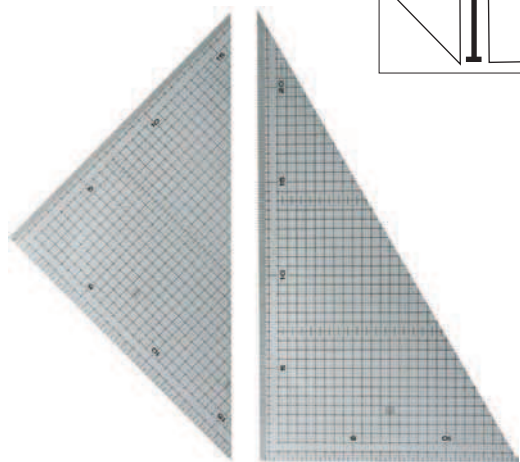

### フローティング三角定規

- 定規の片面にイボを付けた硬質塩化ビニール製の三角定規です。
- 定規が直接図面に触れませんから、定規に傷が付かず、いつまでも透明度が良く、また、図面を汚すことはありません。
- 線描のときのインクエッジの役割もはたし、作図が早くきれいに仕上がります。

品番	規格	税抜価格
22-0960	240×3mm厚 浮上式	¥1,870
22-0970	300×3mm厚 浮上式	¥2,090

### カッティング・エッジ三角定規

- 平行線ハッチングの悩み解消！
- 片面エッジですから鉛筆用、インク用と使い分けできます。

品番	規格	税抜価格
22-0860	180×3mm厚 エッジ付	¥900
22-0870	240×3mm厚 エッジ付	¥1,280
22-0880	300×3mm厚 エッジ付	¥1,700

### 井上式三角定規 (航海定規)

- 海上で既知の高さの物標の仰角からの距離を、また距離からの仰角を求めるための垂直危険角を求められます。
- 計算目盛付定規Aと、方位目盛付定規Bの2枚1組の亚克力製三角定規です。

品番	規格	税抜価格
22-0980	360×3mm厚	¥5,300

### 方眼入三角定規

- 定規の裏面に方眼罫と目盛りが刻まれた亚克力製の三角定規です。
- 一般製図はもとよりレイアウト、トリミング、フィニッシング等な作業を能率アップする大変実用性の高いものです。

品番	規格	税抜価格
22-1240	240×2mm 5mm方眼	¥1,470
22-1241	240×2mm 10mm方眼	¥1,470
22-1250	300×2mm 5mm方眼	¥1,650
22-1251	300×2mm 10mm方眼	¥1,650