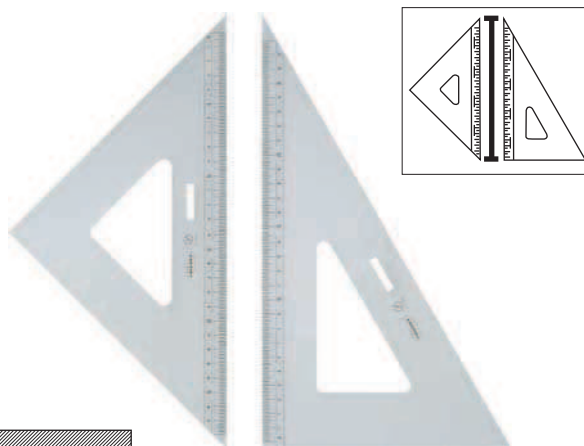

三角定規 (目盛なし)

品番	規格	税抜価格
22-0020	150×2mm厚	¥420
22-0030	180×2mm厚	¥500
22-0040	240×2mm厚	¥640
22-0050	300×2mm厚	¥950
22-0120	150×3mm厚	¥470
22-0130	180×3mm厚	¥620
22-0140	240×3mm厚	¥1,020
22-0150	300×3mm厚	¥1,250
22-0160	360×3mm厚	¥2,300
22-0170	450×3mm厚	¥3,000
22-0180	600×3mm厚	¥6,200

三角定規 (目盛付)

※()は最大目盛サイズ

品番	規格	税抜価格
22-0220	150×2mm厚 目盛付 (130)	¥500
22-0230	180×2mm厚 目盛付 (160)	¥570
22-0240	240×2mm厚 目盛付 (220)	¥720
22-0250	300×2mm厚 目盛付 (280)	¥1,120
22-0320	150×3mm厚 目盛付 (130)	¥600
22-0330	180×3mm厚 目盛付 (160)	¥690
22-0340	240×3mm厚 目盛付 (220)	¥1,100
22-0350	300×3mm厚 目盛付 (280)	¥1,400
22-0360	360×3mm厚 目盛付 (300)	¥2,500
22-0370	450×3mm厚 目盛付 (360)	¥3,600
22-0380	600×3mm厚 目盛付 (500)	¥6,900

三角定規 (面取)

品番	規格	面取	税抜価格
22-0420	150×2mm厚	面取	¥500
22-0430	180×2mm厚	面取	¥560
22-0440	240×2mm厚	面取	¥750
22-0450	300×2mm厚	面取	¥1,050
22-0460	360×2mm厚	面取	¥1,370
22-0520	150×3mm厚	面取	¥580
22-0530	180×3mm厚	面取	¥700
22-0540	240×3mm厚	面取	¥940
22-0550	300×3mm厚	面取	¥1,400
22-0560	360×3mm厚	面取	¥2,150
22-0570	450×3mm厚	面取	¥4,400

三角定規 (面取目盛付)

※()は最大目盛サイズ

品番	規格	面取目盛付	税抜価格
22-0620	150×2mm厚	面取目盛付 (130)	¥600
22-0630	180×2mm厚	面取目盛付 (160)	¥710
22-0640	240×2mm厚	面取目盛付 (220)	¥950
22-0650	300×2mm厚	面取目盛付 (280)	¥1,400
22-0720	150×3mm厚	面取目盛付 (130)	¥720
22-0730	180×3mm厚	面取目盛付 (160)	¥850
22-0740	240×3mm厚	面取目盛付 (220)	¥1,320
22-0750	300×3mm厚	面取目盛付 (280)	¥1,840