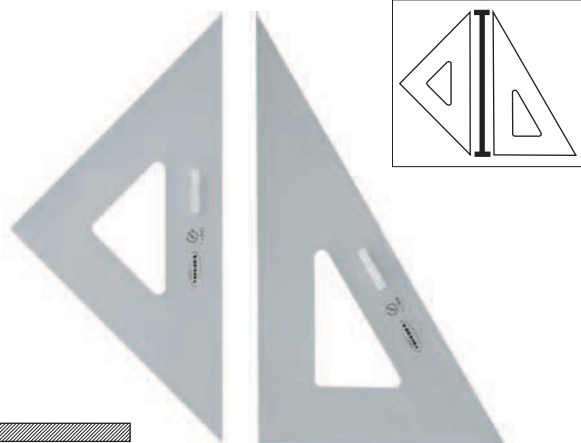

三角定規 (目盛なし)

品番	規格	税抜価格
22-0020	150×2mm厚	¥420
22-0030	180×2mm厚	¥500
22-0040	240×2mm厚	¥640
22-0050	300×2mm厚	¥950
22-0120	150×3mm厚	¥470
22-0130	180×3mm厚	¥620
22-0140	240×3mm厚	¥1,020
22-0150	300×3mm厚	¥1,250
22-0160	360×3mm厚	¥2,300
22-0170	450×3mm厚	¥3,000
22-0180	600×3mm厚	¥6,200

三角定規 (目盛付)

※()は最大目盛サイズ

品番	規格	税抜価格
22-0220	150×2mm厚 目盛付 (130)	¥500
22-0230	180×2mm厚 目盛付 (160)	¥570
22-0240	240×2mm厚 目盛付 (220)	¥720
22-0250	300×2mm厚 目盛付 (280)	¥1,120
22-0320	150×3mm厚 目盛付 (130)	¥600
22-0330	180×3mm厚 目盛付 (160)	¥690
22-0340	240×3mm厚 目盛付 (220)	¥1,100
22-0350	300×3mm厚 目盛付 (280)	¥1,400
22-0360	360×3mm厚 目盛付 (300)	¥2,500
22-0370	450×3mm厚 目盛付 (360)	¥3,600
22-0380	600×3mm厚 目盛付 (500)	¥6,900

三角定規 (面取)

品番	規格	面取	税抜価格
22-0420	150×2mm厚	面取	¥500
22-0430	180×2mm厚	面取	¥560
22-0440	240×2mm厚	面取	¥750
22-0450	300×2mm厚	面取	¥1,050
22-0460	360×2mm厚	面取	¥1,370
22-0520	150×3mm厚	面取	¥580
22-0530	180×3mm厚	面取	¥700
22-0540	240×3mm厚	面取	¥940
22-0550	300×3mm厚	面取	¥1,400
22-0560	360×3mm厚	面取	¥2,150
22-0570	450×3mm厚	面取	¥4,400

三角定規 (面取目盛付)

※()は最大目盛サイズ

品番	規格	面取目盛付	税抜価格
22-0620	150×2mm厚	面取目盛付 (130)	¥600
22-0630	180×2mm厚	面取目盛付 (160)	¥710
22-0640	240×2mm厚	面取目盛付 (220)	¥950
22-0650	300×2mm厚	面取目盛付 (280)	¥1,400
22-0720	150×3mm厚	面取目盛付 (130)	¥720
22-0730	180×3mm厚	面取目盛付 (160)	¥850
22-0740	240×3mm厚	面取目盛付 (220)	¥1,320
22-0750	300×3mm厚	面取目盛付 (280)	¥1,840