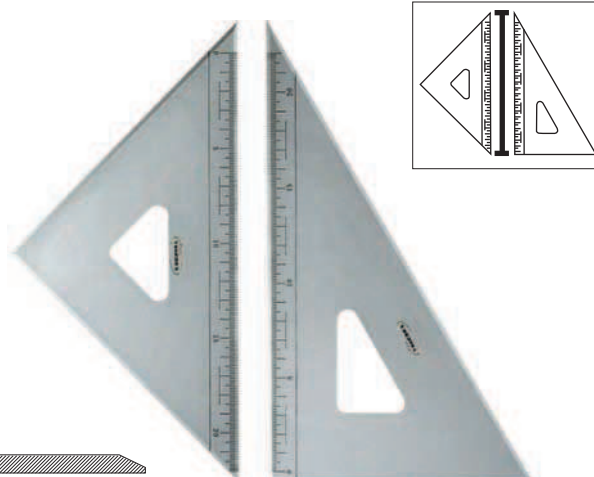

三角定規 (目盛付)

※()は最大目盛サイズ

品番	規格	税抜価格
22-0220	150×2mm厚 目盛付 (130)	¥500
22-0230	180×2mm厚 目盛付 (160)	¥570
22-0240	240×2mm厚 目盛付 (220)	¥720
22-0250	300×2mm厚 目盛付 (280)	¥1,120
22-0320	150×3mm厚 目盛付 (130)	¥600
22-0330	180×3mm厚 目盛付 (160)	¥690
22-0340	240×3mm厚 目盛付 (220)	¥1,100
22-0350	300×3mm厚 目盛付 (280)	¥1,400
22-0360	360×3mm厚 目盛付 (300)	¥2,500
22-0370	450×3mm厚 目盛付 (360)	¥3,600
22-0380	600×3mm厚 目盛付 (500)	¥6,900

三角定規 (面取)

品番	規格	面取	税抜価格
22-0420	150×2mm厚	面取	¥500
22-0430	180×2mm厚	面取	¥560
22-0440	240×2mm厚	面取	¥750
22-0450	300×2mm厚	面取	¥1,050
22-0460	360×2mm厚	面取	¥1,370
22-0520	150×3mm厚	面取	¥580
22-0530	180×3mm厚	面取	¥700
22-0540	240×3mm厚	面取	¥940
22-0550	300×3mm厚	面取	¥1,400
22-0560	360×3mm厚	面取	¥2,150
22-0570	450×3mm厚	面取	¥4,400

三角定規 (面取目盛付)

※()は最大目盛サイズ

品番	規格	面取目盛付	税抜価格
22-0620	150×2mm厚	面取目盛付 (130)	¥600
22-0630	180×2mm厚	面取目盛付 (160)	¥710
22-0640	240×2mm厚	面取目盛付 (220)	¥950
22-0650	300×2mm厚	面取目盛付 (280)	¥1,400
22-0720	150×3mm厚	面取目盛付 (130)	¥720
22-0730	180×3mm厚	面取目盛付 (160)	¥850
22-0740	240×3mm厚	面取目盛付 (220)	¥1,320
22-0750	300×3mm厚	面取目盛付 (280)	¥1,840