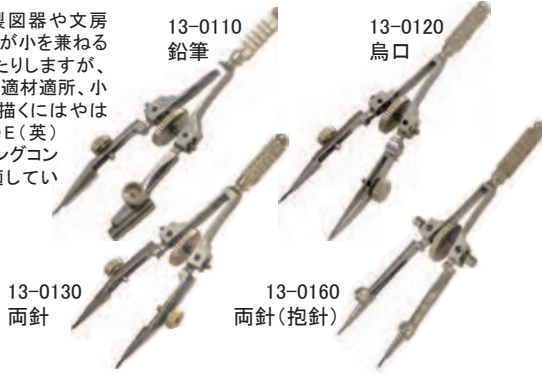

### E式スプリングコンパス・デバイダー

● 様々な製図器や文房具類も大が小を兼ねるモノだったりしますが、実際には適材適所、小さな円を描くにはやはり小型のE(英)式スプリングコンパスが適しています。

品番	規格	税抜価格
13-0110	E式スプリングコンパス鉛筆	¥3,300
13-0120	E式スプリングコンパス鳥口	¥4,000
13-0130	E式スプリングデバイダー両針	¥2,500
13-0160	E式スプリングデバイダー(抱針)両針	¥5,700

### E式直線引鳥口(ハイスピード鋼)

品番	規格	税抜価格
13-0291	大 150mm	¥6,000
13-0301	中 140mm	¥6,000
13-0311	小 125mm	¥6,000